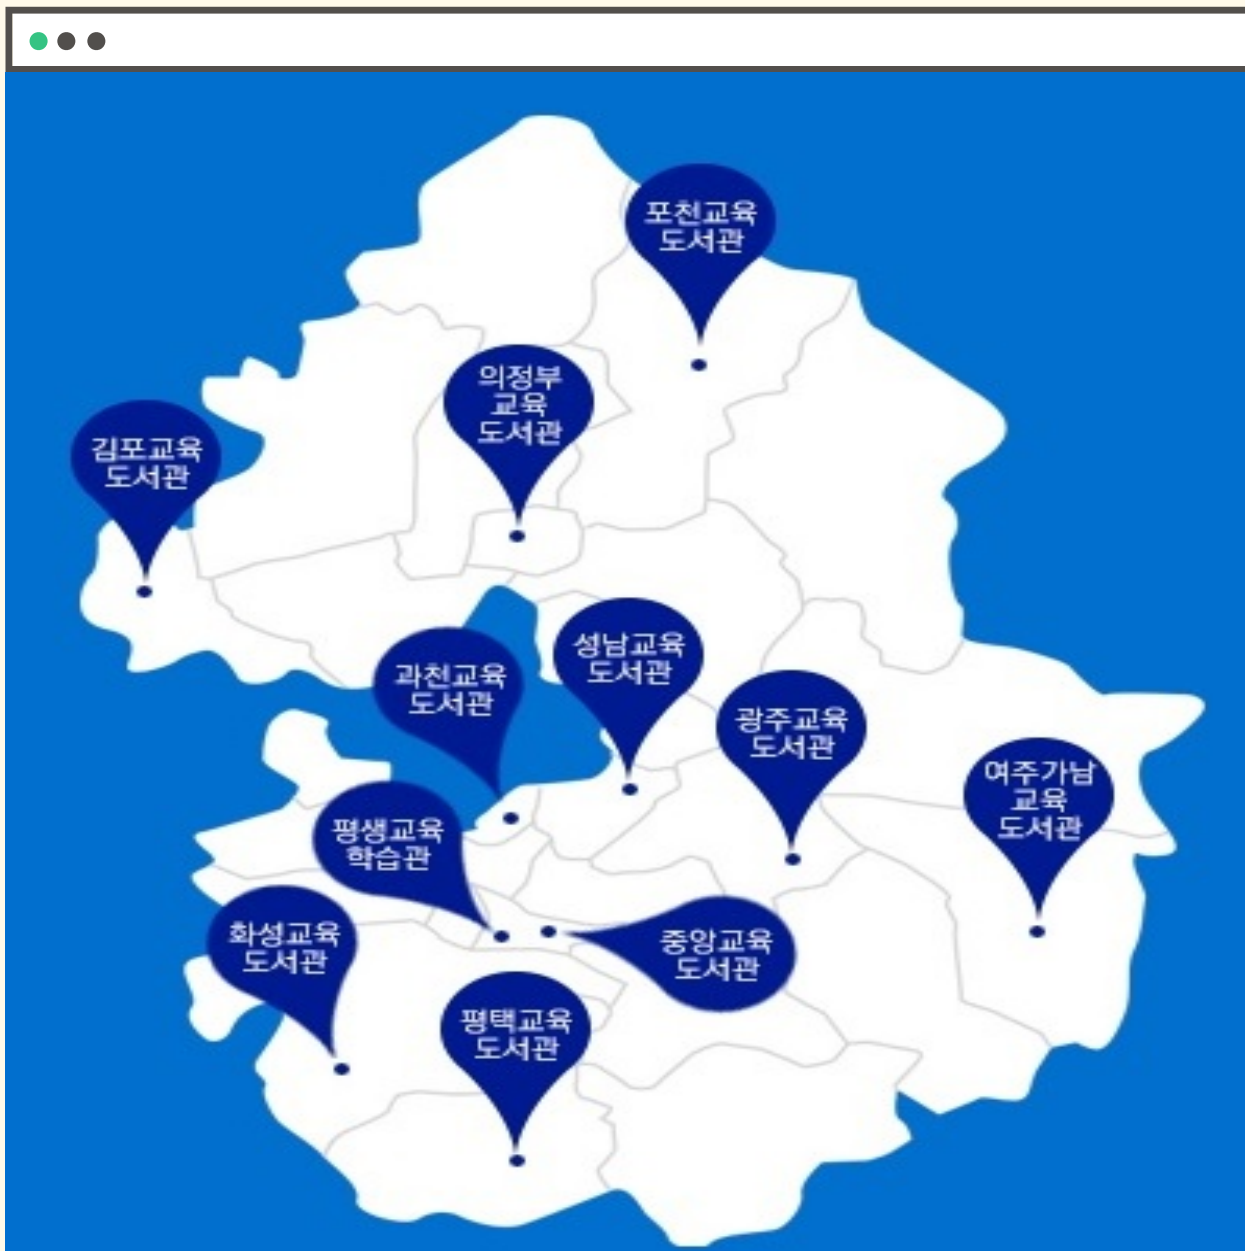

같이 배워요!

경기도교육청

경기교육통합도서관

Chapter 01. 이용하기 전 미리 알아두면 좋은 것들을 알려줄게!

“ 경기도교육청 경기교육통합도서관을 아시나요? ”

✔ 사이트 주소

<https://lib.goe.go.kr>

✔ 경기도교육청
경기교육통합도서관은 ★★★

- 경기도교육청 소속 11개의 교육도서관을 통합해서 만든 사이트로, 한번의 회원가입으로 편리하게 도서관 서비스 이용이 가능해!

✔ 카카오톡에서 '경기교육 통합도서관' 채널을 추가해주세요.

경기교육도서관은 경기도교육청 소속 교육기관입니다.

Chapter 01. 이용하기 전 미리 알아두면 좋은 것들을 알려줄게!

“경기교육도서관은 어디에?”

01 경기남부

- 경기중앙교육도서관(수원)
- 경기평택교육도서관
- 경기광주교육도서관
- 경기여주가남교육도서관
- 경기김포교육도서관
- 경기과천교육도서관
- 경기성남교육도서관
- 경기화성교육도서관
- 경기평생교육학습관(수원)

02 경기북부

- 경기포천교육도서관
- 경기의정부교육도서관

Chapter 02. 본격적으로 알아보자!

“서비스 한 눈에 보기”

1. 통합전자도서관

경기도민 누구나 비대면 관외대출회원 가입으로 통합전자도서관의 전자책, 오디오북, 온라인강좌 등 이용 가능

2. 교육도서관과 학교도서관 연계, 학생 독서활동 지원

독서교육종합지원시스템 회원 인증으로 정회원 가입